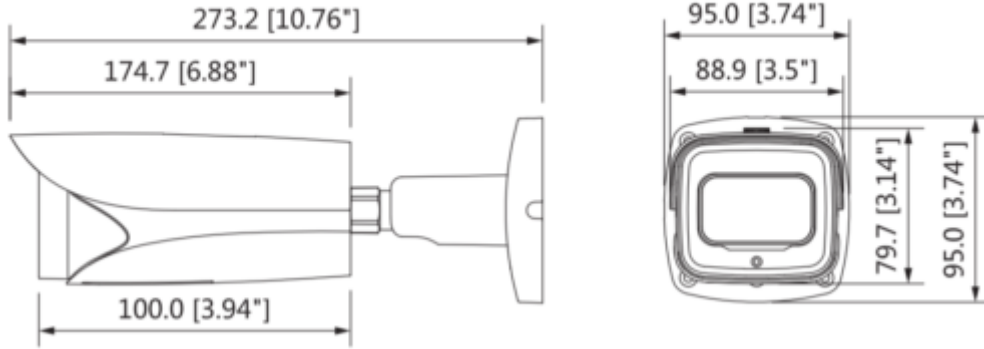

IPC-HFW8232EP-ZE

2MP Starlight IR Bullet Network Kamera

Net Ağırlık	1,12 kg

Junction Mount	Pole Mount
PFA121	PFB121 + PFA152-E