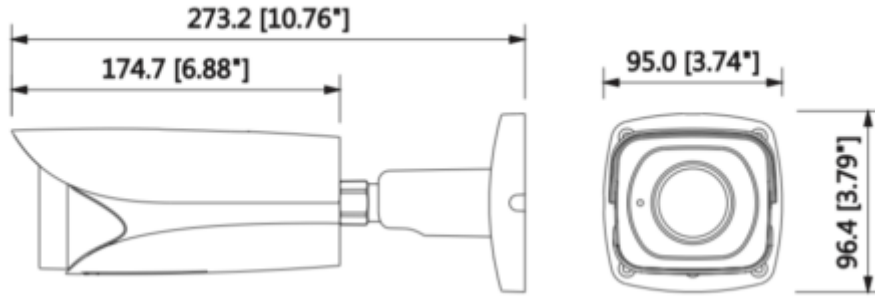

IPC-HFW8232EP-Z

2MP Starlight IR Bullet Network Kamera

Junction Mount	Pole Mount
PFA121	PFB121 + PFA152