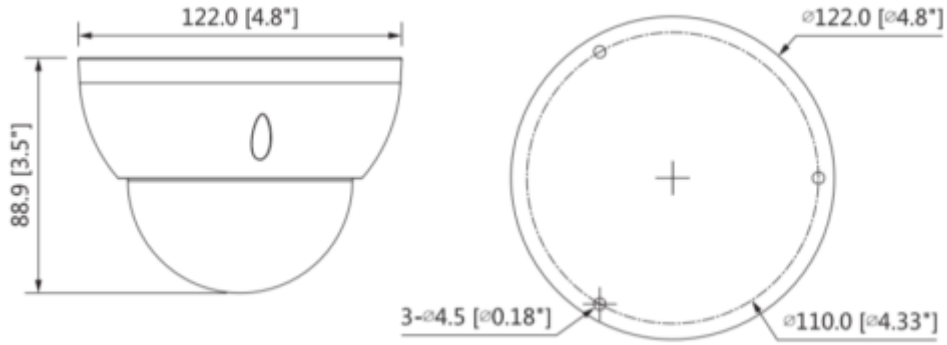

HAC-HDBW1100RP-VF-S2

1MP HDCVI IR Dome Kamera

Güç Tüketimi	Maks. 2.9W (12V DC, IR)
Çevre Koşulları	
Çalışma Koşulları	-40 ° C ~ + 60 ° C (-40 ° F ~ + 140 ° F) /% 90'dan az RH * Başlatma -40 ° C'nin (-40 ° F) üzerinde yapılmalıdır.
Dayanıklılık Koşulları	-40 ° C ~ + 60 ° C (-40 ° F ~ + 140 ° F) /% 90'dan az RH
Koruma Sertifikası ve Dayanıklılık Sertifikası	IP67 & IK10
Kasa	
Kasa	Alüminyum
Boyutlar	Φ122mm × 88.9mm
Net Ağırlık	0.40kg