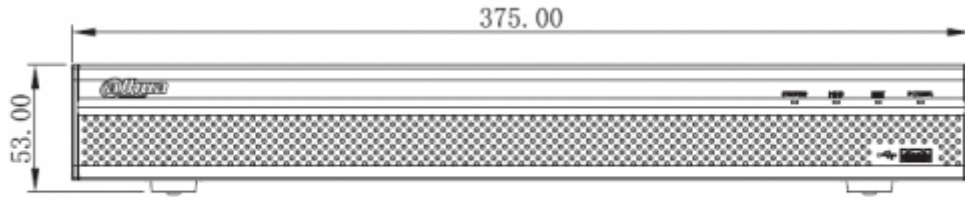

NVR5216-16P-4KS2E

16 Kanal 1U 16PoE 4K ve H.265 Pro Network Video Kaydedici

USB	2 USB Ports (1 Arka USB 3.0, 1 Ön USB 2.0)
RS232	PC İletişimi ve Keyboard için, 1 port
RS485	PTZ Kontrolü için, 1 port
Güç	
Güç Kaynağı	Tek, AC100V ~ 240V, 50 ~ 60 Hz
Güç Tüketimi	NVR: <15.2W (HDD Olmadan) PoE: Tekli bağlantı noktası için maksimum 25.5W 130W toplam anma gücü, koruma için% 80 kontrol
Fan	Akıllı fan, otomatik hız ayarlama
Çevre Koşulları	
Çalışma Koşulları	-10 ° C ~ + 55 ° C (+ 14 ° F ~ + 131 ° F), 86 ~ 106kpa
Dayanıklılık Koşulları	-20 ° C ~ + 70 ° C (-4 ° F ~ + 158 ° F),% 0 ila 90 RH
Kasa	
Boyutlar	1U, 375mm x 326.5mm x 53mm
Net Ağırlık	2,7 kg (HDD hariç)
Sertifikalar	
CE	EN55032, EN55024, EN50130-4, EN60950-1
FCC	Bölüm 15 Subpart B, ANSI C63.4-2014
UL	UL 60950-1